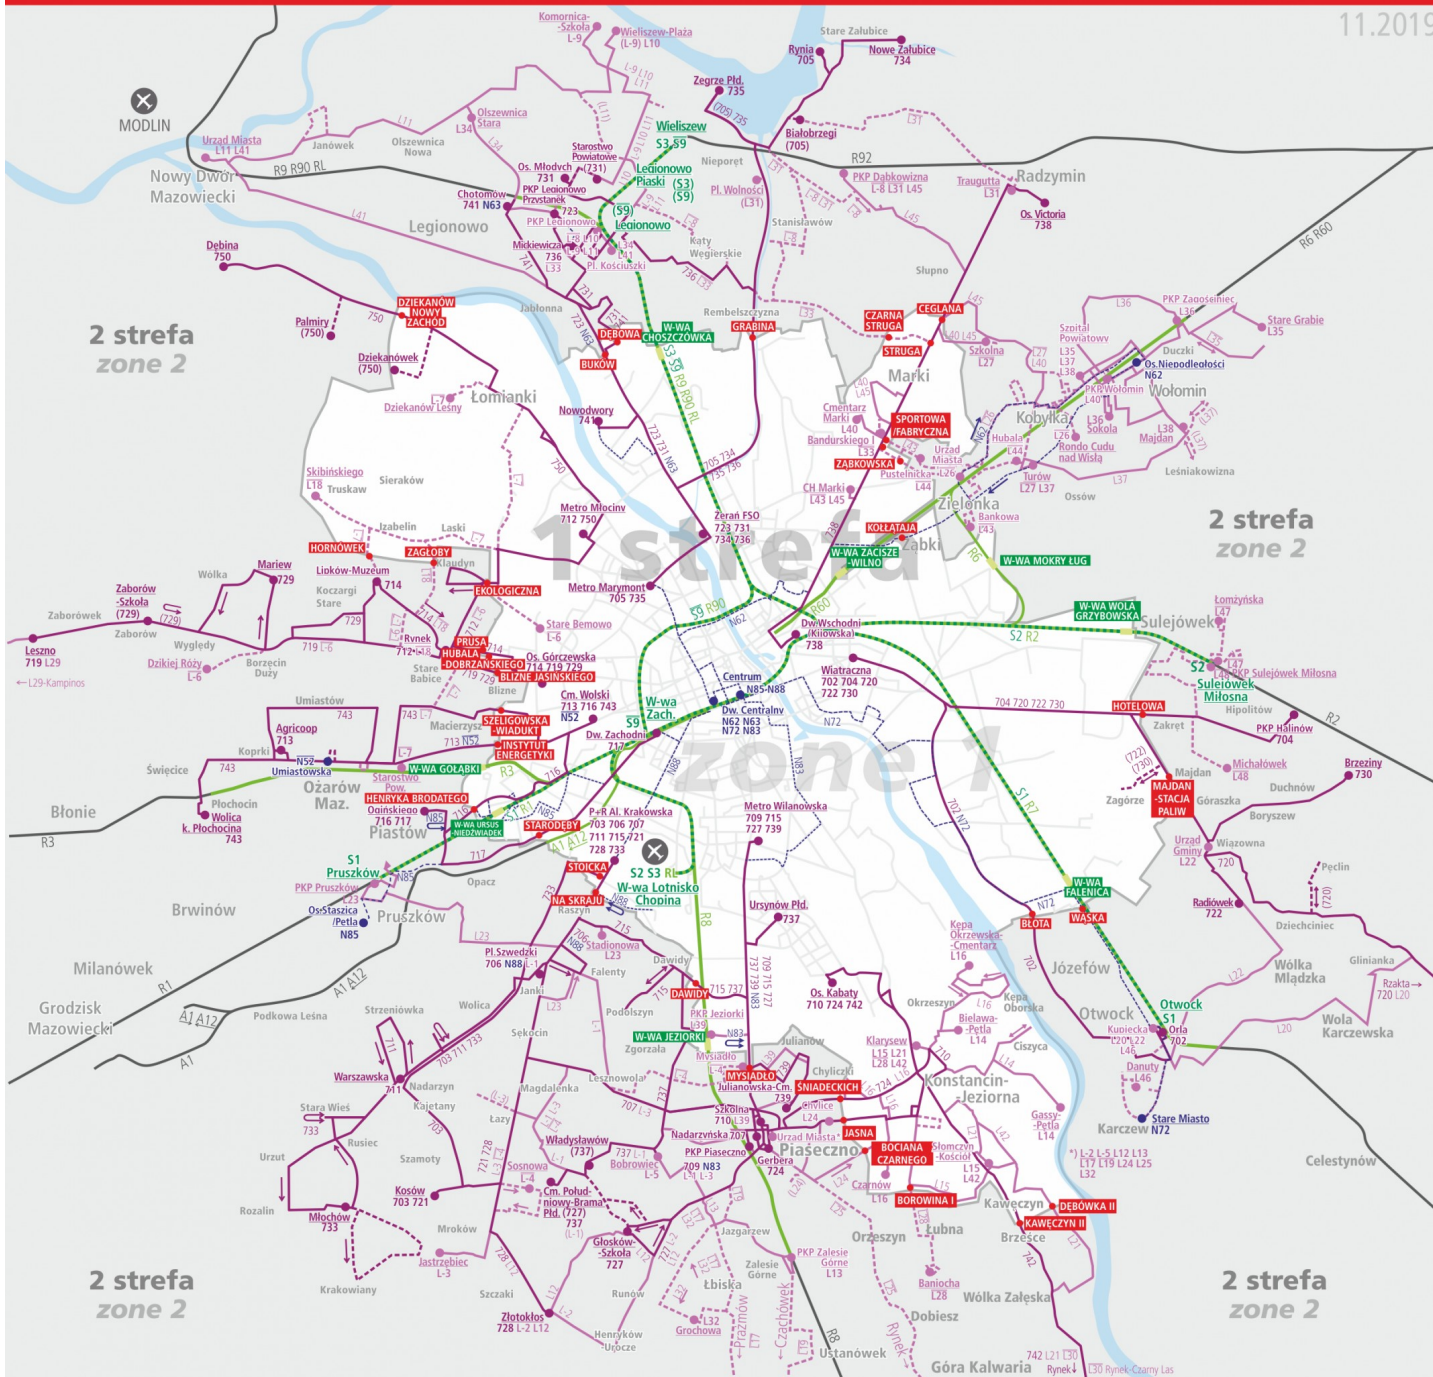

Warszawski
Transport
Publiczny

Schemat linii strefowych

Zone lines scheme

11.2019

- linie strefowe zone lines
- linie strefowe okresowe / kursy wariantowe
periodic zone lines / route variants
- linie nocne strefowe night zone lines
- linie strefowe uzupełniające local lines
- linie strefowe uzupełniające okresowe / kursy wariantowe
periodic local lines / route variants

- linie Szybkiej Kolei Miejskiej SKM lines (urban rapid rail)
- linie kolejowe na których ważne są wybrane bilety ZTM
rail lines on which selected ZTM tickets are valid
- linie zastępczej komunikacji autobusowej organizowanej przez
Koleje Mazowieckie (KM), poza strefami ZTM ważne tylko bilety KM
replacement bus lines for Koleje Mazowieckie (KM) trains, outside of ZTM zones only KM tickets are valid
- pozostałe linie kolejowe other railway lines

- granica strefy biletowej
boundary of ticket zone
- przystanki graniczne strefy biletowej
border stops of ticket zone