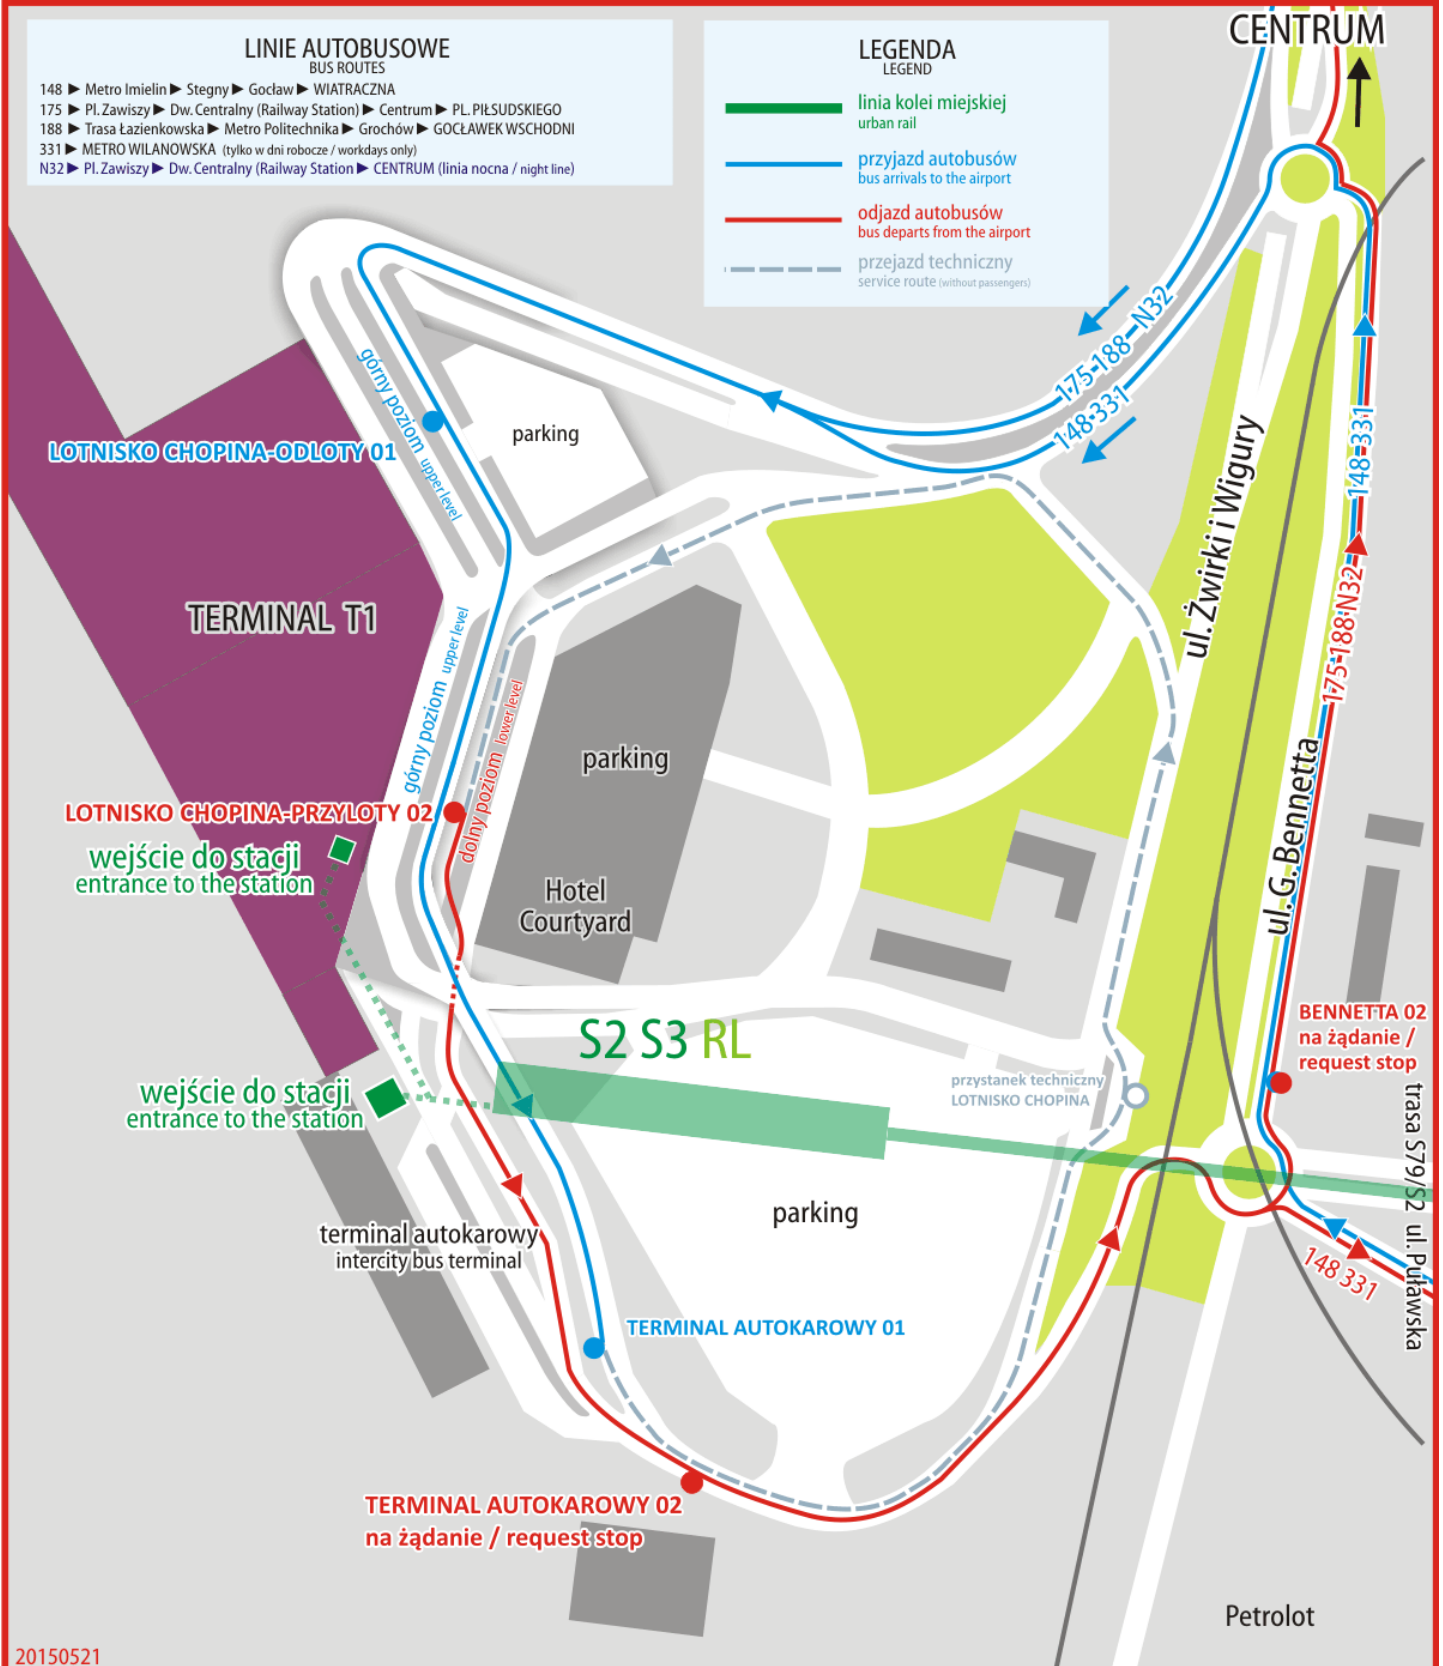

# LOTNISKO CHOPINA / CHOPIN AIRPORT

rozmieszczenie przystanków komunikacji miejskiej

ZARZĄD TRANSPORTU MIEJSKIEGO  
W WARSZAWIE

## LINIE AUTOBUSOWE BUS ROUTES

- 148 ▶ Metro Imielin ▶ Stegny ▶ Goćław ▶ WIATRACZNA
- 175 ▶ Pl. Zawiszy ▶ Dw. Centralny (Railway Station) ▶ Centrum ▶ PL. PIŁSUDSKIEGO
- 188 ▶ Trasa Łazienkowska ▶ Metro Politechnika ▶ Grochów ▶ GOĆLAWEK WSCHODNI
- 331 ▶ METRO WILANOWSKA (tylko w dni robocze / workdays only)
- N32 ▶ Pl. Zawiszy ▶ Dw. Centralny (Railway Station) ▶ CENTRUM (linia nocna / night line)

## LEGENDA LEGEND

- linia kolei miejskiej  
urban rail
- przyjazd autobusów  
bus arrivals to the airport
- odjazd autobusów  
bus departs from the airport
- przejazd techniczny  
service route (without passengers)